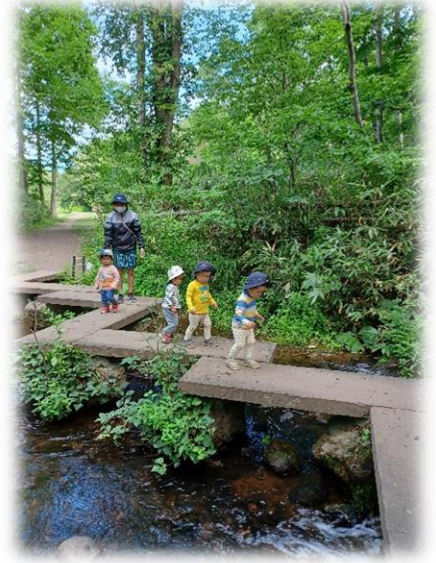

夏の水源池♪

水源池まで散歩に行ってきました。管理事務所の中に入って、魚やトンボ、セミの抜け殻を見てきました★その後、公園の中を歩いて虫や葉っぱを探してきました(*^^)

途中でみつけたひまわり。↓

たっぷりあそんで
楽しかったです★

管理事務所の中探検♪

水源池の中探検♪

これなんだ～??

自然に興味津々のあひる組さん♡

子どもは色々なものを見つける天才ですね♪

↓熊が倒した木。(笑)

橋もひとりで渡ってみたよ☆

落ちるんじゃないかとドキドキの保育士。。

そして楽しそうなあひる組さん♡(笑)

楽しかった～♪♪